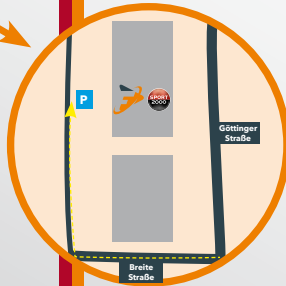

POSTANSCHRIFT

Sportteam Freckmann GmbH
Göttinger Straße 38b
37120 Bovenden